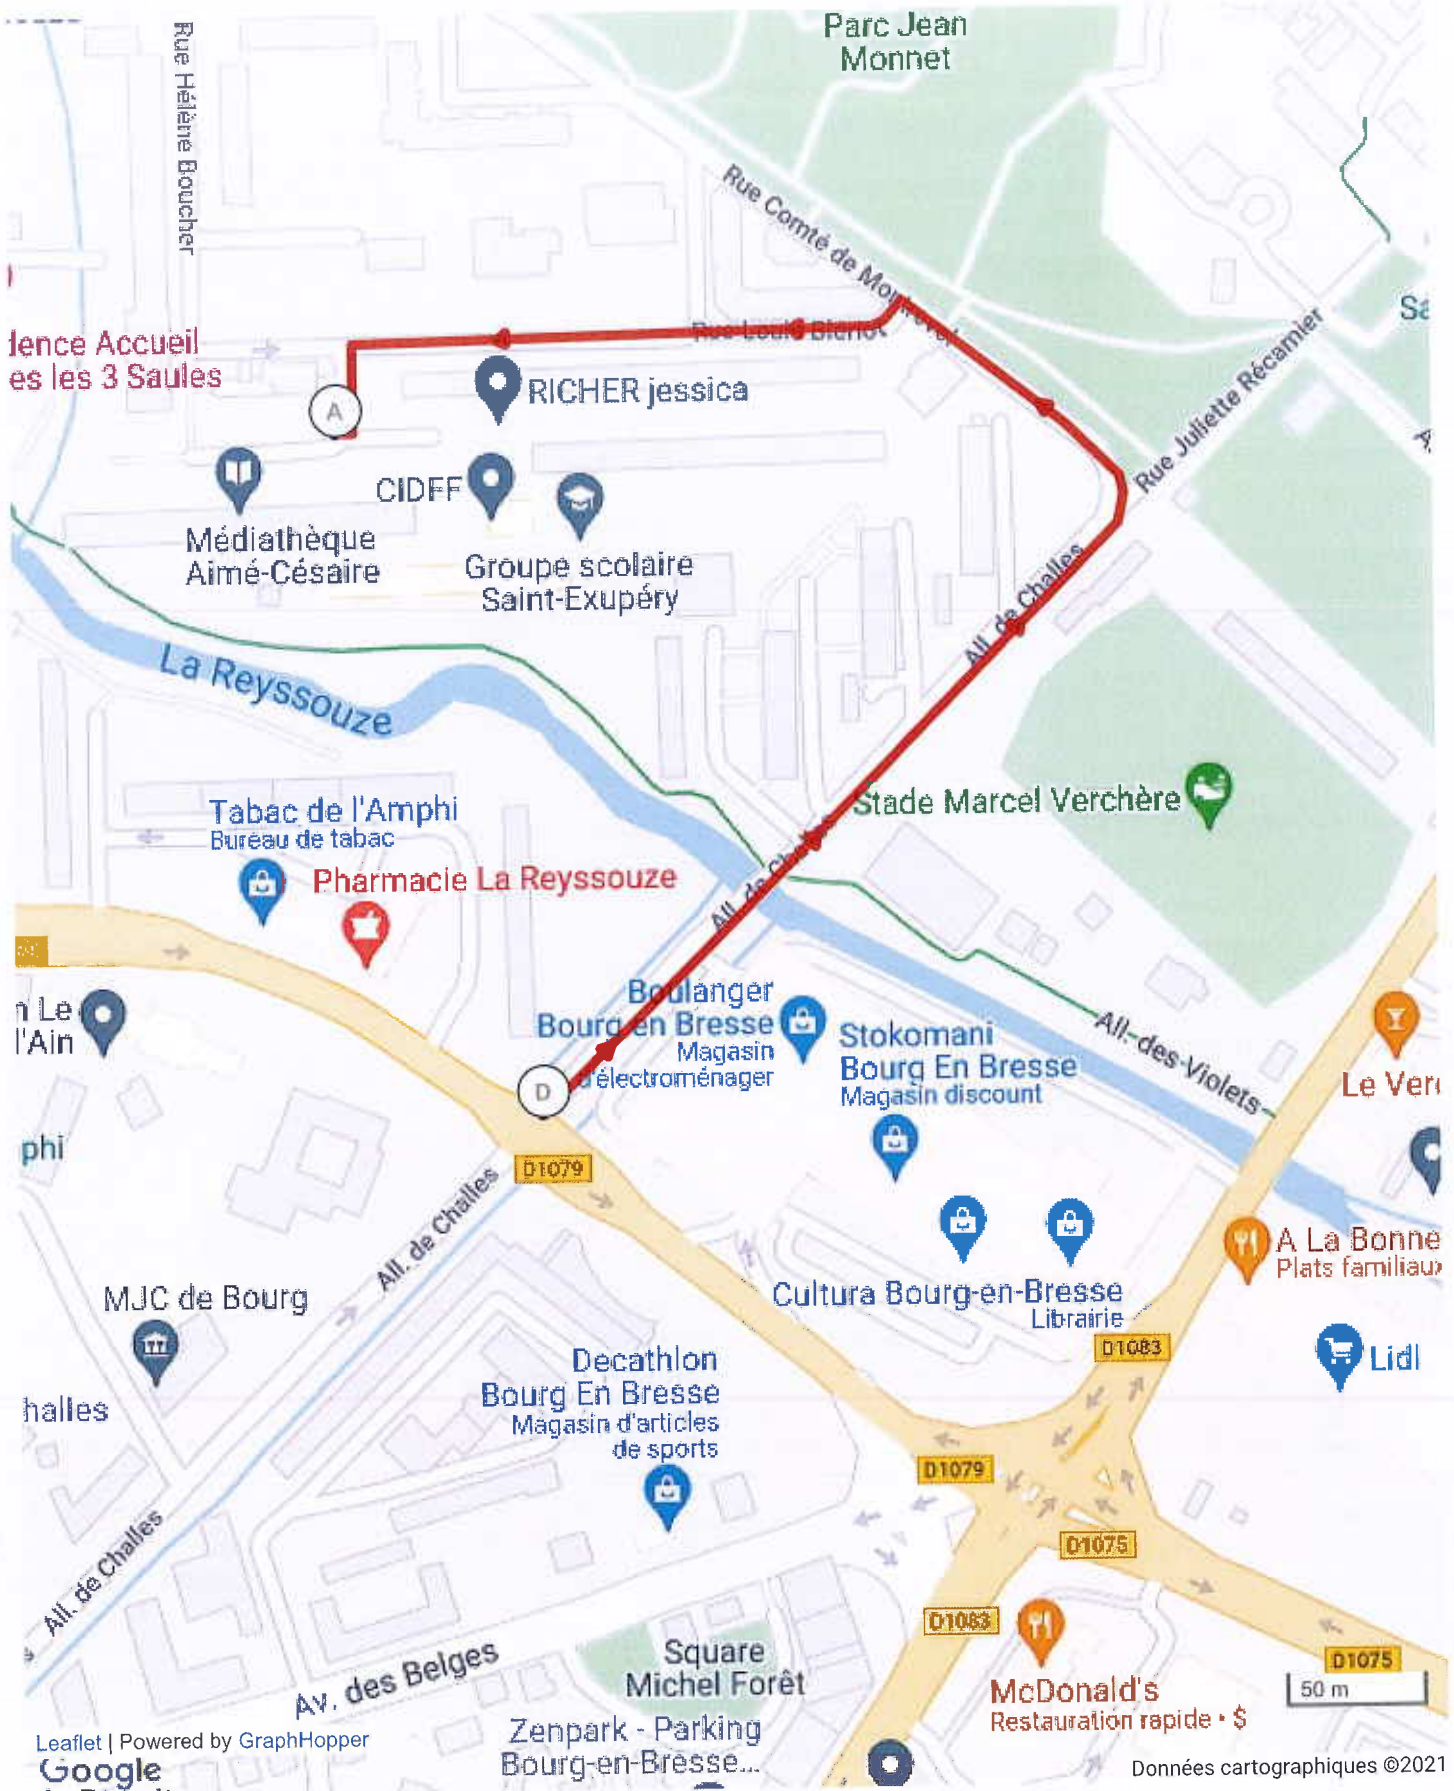

13946628 | Autre | ag

Bourg-en-Bresse -> Bourg-en-Bresse

0.644 km ↑ 7 m ↓ 2 m ▲ 226 m ▲ 232 m

Leaflet | Powered by GraphHopper

Le droit de reproduction est strictement réservé à un usage personnel et privé. Lors de la pratique de votre activité, veuillez à respecter les propriétés et chemins privés et assurez-vous de la praticabilité du parcours.

Données cartographiques ©2021

© 2021 Openrunner